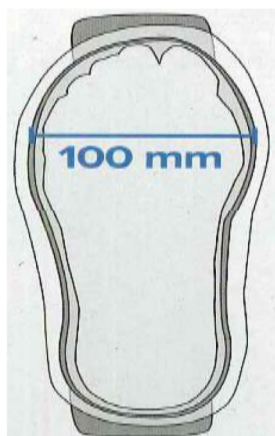

Šířka boty

Šířka boty v její přední části - dle náhledu - u velikosti 270 Mondo Point (8 UK)

Typ	Model	Šířka (mm)
FR	Freedom RS - Freedom SL - Freedom SL Wmn - Freedom - Freedom Wmn	101
MAESTRALE	Maestrale RS - Gea RS - Maestrale - Gea	101
MAESTRALE	Vector - Vector Wmn	101
F1 Evo	F1 TR - F1 - F1 Wmn	102
Alien 3.0	Alien 3.0	99
Alien	Alien 1.0	99
Alien RS	Alien RS	99
T1	T1	100
TX	TX Comp – TX Pro – TX Pro Wmn	102
T2	T2 Eco - T2 Eco Wmn - T4	102